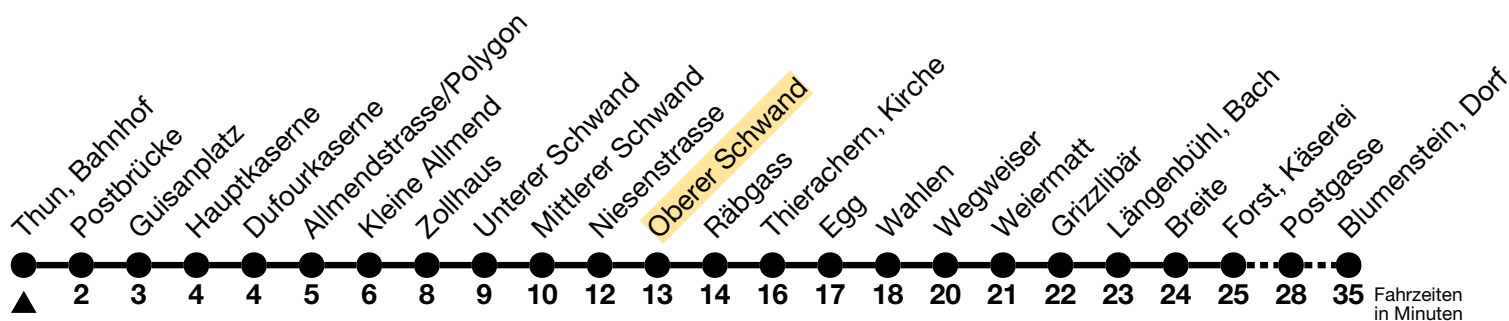

## Thun, Bahnhof → Blumenstein, Dorf

Gültig ab 14.12.2025

Alle Angaben ohne Gewähr

Uhr	Montag - Freitag	Samstag	Sonn- und Feiertag
07	01 <sup>b</sup> <sub>a</sub>	01 <sub>a</sub>	01 <sub>a</sub>
08	01 <sup>b</sup> <sub>a</sub>	01 <sub>a</sub>	01
09	01 <sub>a</sub>	01 <sub>a</sub>	
10	01	01 <sub>a</sub>	
11	01	01 <sub>a</sub>	01 <sub>a</sub>
12	01	01 <sub>a</sub>	01
13	01	01 <sub>a</sub>	
14	01	01 <sub>a</sub>	01
15	01	01 <sub>a</sub>	
16	01	01 <sub>a</sub>	01 <sub>a</sub>
17	01 46 <sub>a</sub>	01 <sub>a</sub>	01 <sub>a</sub>
18	01	01 <sub>a</sub>	01
19	01 <sub>a</sub>	01 <sub>a</sub>	
20	08	08	08
21	07 <sub>c</sub>	07 <sub>c</sub>	07 <sub>c</sub>
22	07 <sub>c</sub>	07 <sub>c</sub>	07 <sub>c</sub>
23	07 <sub>c</sub>	07 <sub>c</sub>	07 <sub>c</sub>
00	06 <sub>d</sub>	06 <sub>d</sub>	06 <sub>d</sub>

a = Fährt bis Wattenwil, Postgasse

b = Fährt ohne Thierachern, Unterer Schwand bis Niesenstrasse

c = Linie 50 fährt in Blumenstein, Dorf als Linie 51 weiter via Wattenwil-Forst bis Thun, Bahnhof

d = Linie 50 fährt in Blumenstein, Dorf als Linie 51 weiter via Wattenwil-Forst bis Thierachern, Wegweiser, Halt nur zum Aussteigen

Allgemeine Feiertage sind 25. + 26.12.2025, 01. + 02.01., 03. + 06.04., 14.05., 25.05., 01.08.2026

VELOS: Der Veloselbstverlad ist beschränkt möglich

Moonliner siehe separaten Fahrplan

Ihr Fahrplan  
in Echtzeit

a = Fährt ohne Thierachern, Niesenstrasse bis Unterer Schwand

Von Thun, Kleine Allmend bis Thun, Bahnhof, Halt nur zum Aussteigen

Allgemeine Feiertage sind 25. + 26.12.2025, 01. + 02.01., 03. + 06.04., 14.05., 25.05., 01.08.2026